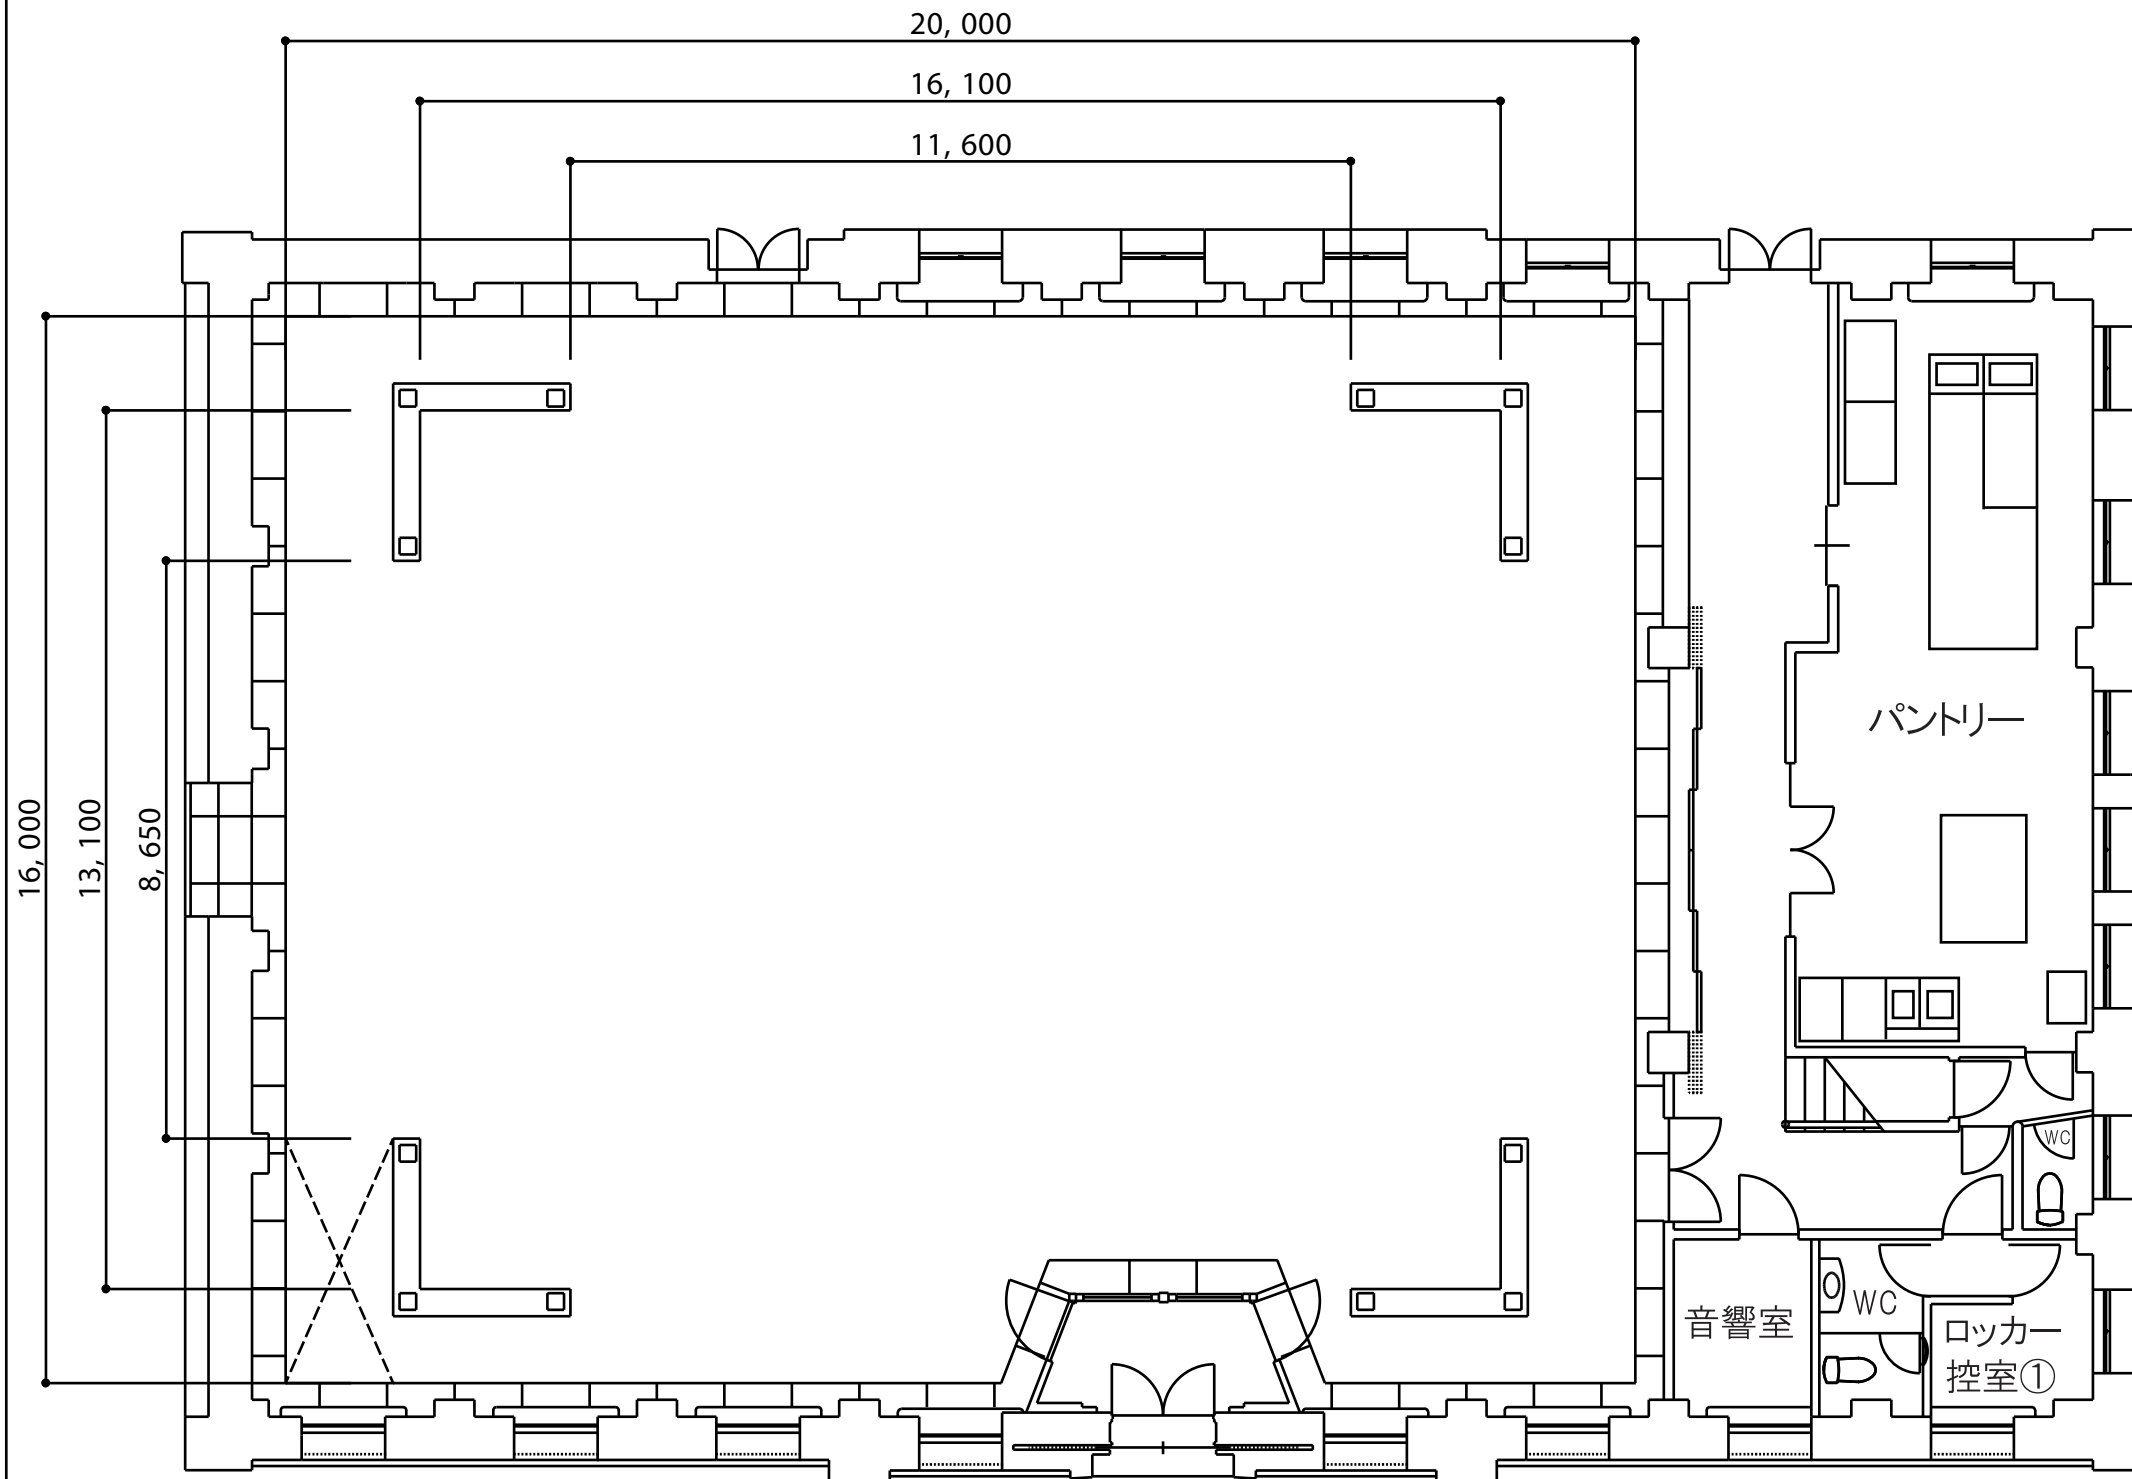

多目的ホール平面図 1F

2F

家具リスト (単位:cm)

-  チェア (W470×D500):298脚
-  長方形テーブル (750×1,200):26台
-  正方形テーブル (750×750):4台
-  円形テーブル (1,400φ):4台
-  ピアノ (長さ:274×幅157):1台

可動型ステージ
ステージ:18台

パターン1 (7.32m×3.64m)
(12台)

パターン2 (7.32m×4.55m)
(15台)

パターン3 (7.32m×5.46m)
(18台)

パターン4 (9.76m×3.64m)
(16台)