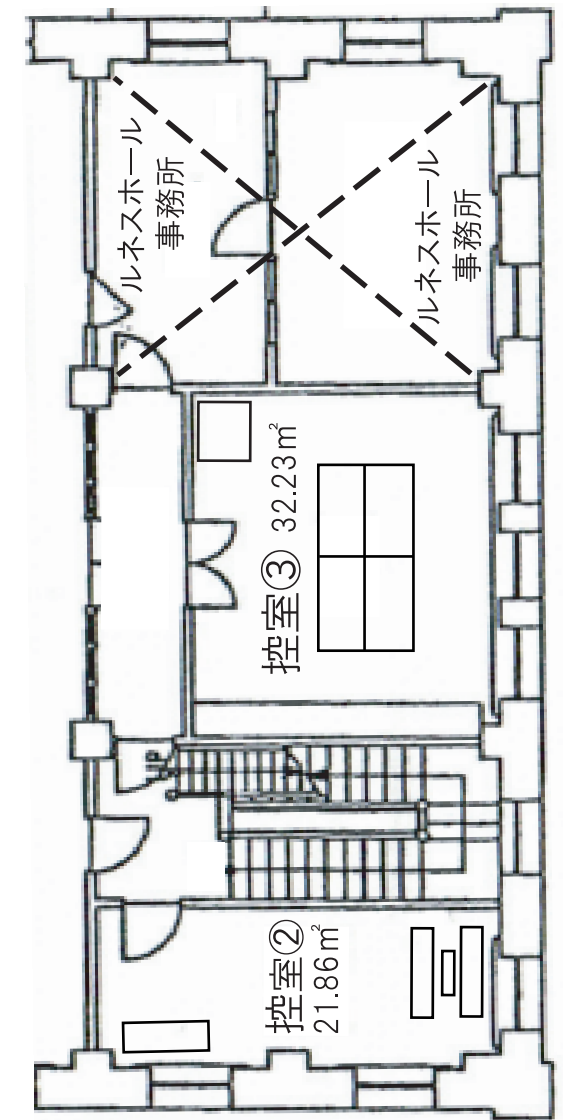

多目的ホール平面図 1F

2F

家具リスト (単位:cm)

-  チェア (W470×D500):298脚
-  長方形テーブル (750×1,200):26台
-  正方形テーブル (750×750):4台
-  円形テーブル (1,400φ):4台
-  ピアノ (長さ:274×幅157):1台

可動型ステージ
ステージ:18台

パターン1 (7.32m×3.64m)
(12台)

パターン2 (7.32m×4.55m)
(15台)

パターン3 (7.32m×5.46m)
(18台)

パターン4 (9.76m×3.64m)
(16台)